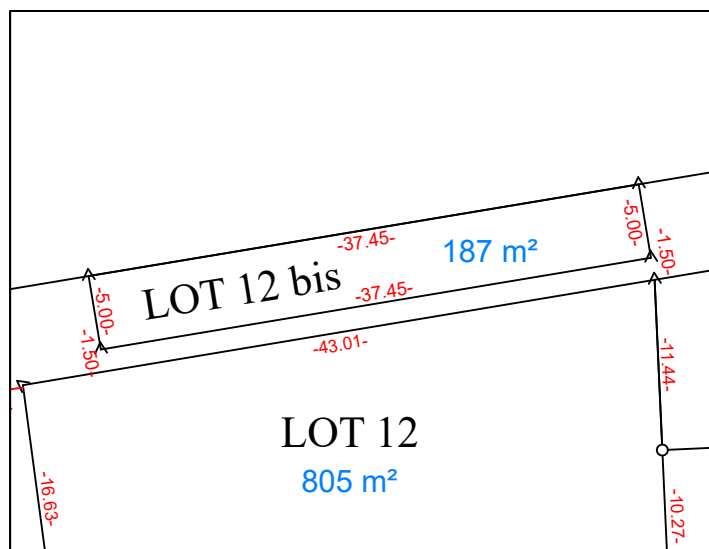

ORDRE DES GEOMETRES EXPERTS

Commune de ZELLWILLER

Section 48

Lotissement "Heckengarten"

Plan d'Abornement lot n° 12

LEGENDE

- Borne
- △ Boulon

Echelle : 1/500

Section 48

Lotissement "Heckengarten"

Plan d'Abornement lot n° 12 Bis

LEGENDE

- Borne
- △ Boulon

Echelle : 1/500

Date d' Etablissement	Cabinet de géomètres Claude ANDRES	N° de Dossier
25 avril 2023	 1 rue de Pully 67210 OBERNAI Tél. : 03 88 95 64 51 cabinet.andres@wanadoo.fr	2291/6