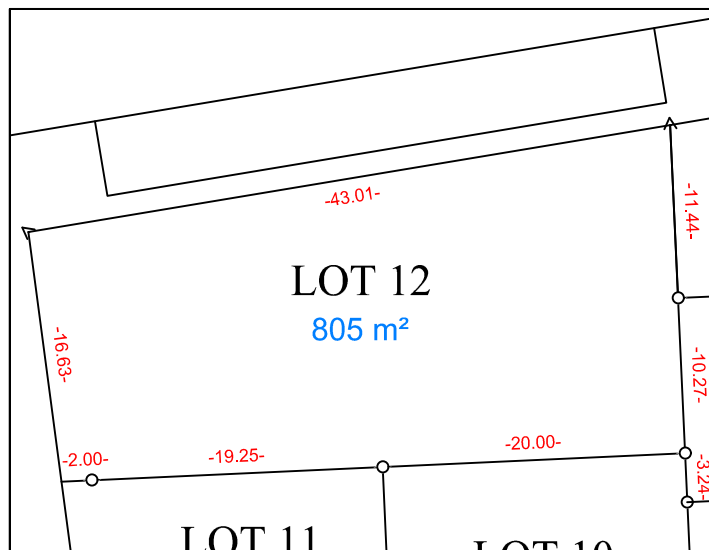

ORDRE DES GEOMETRES EXPERTS

Commune de ZELLWILLER

Section 48

Lotissement "Heckengarten"

Plan d'Abornement lot n° 12

LEGENDE

- Borne
- △ Boulon

Echelle : 1/500

Section 48

Lotissement "Heckengarten"

Plan d'Abornement lot n° 12 Bis

LEGENDE

- Borne
- △ Boulon

Echelle : 1/500

Date d' Etablissement	Cabinet de géomètres Claude ANDRES	N° de Dossier
25 avril 2023	 1 rue de Pully 67210 OBERNAI Tél. : 03 88 95 64 51 cabinet.andres@wanadoo.fr	2291/6